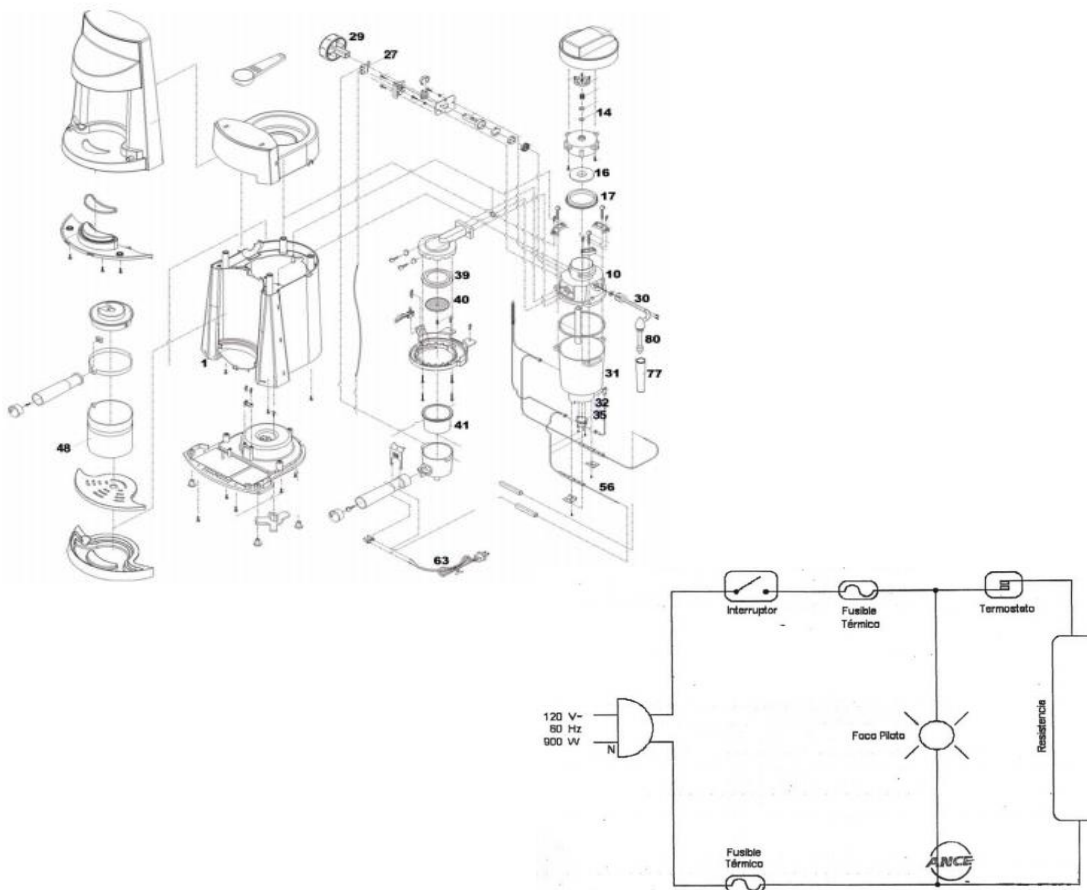

Parts should come exactly as shown below. Divergence please communicate.

EXPLODED VIEW / VISTA EXPLODIDA

Item nº of Exploded view	PICTURE:	Details	
1		English description:	HOUSING
		Portuguese description:	GABINETE 3188
		Specification / Especificação:	
		NCM:	8516.90.00
		Compatibility / Compatibilidade:	
		Brand / Marca:	Oster
		Qty per product / Qtde por produto:	1
Cadence part#:	119652-001-000		