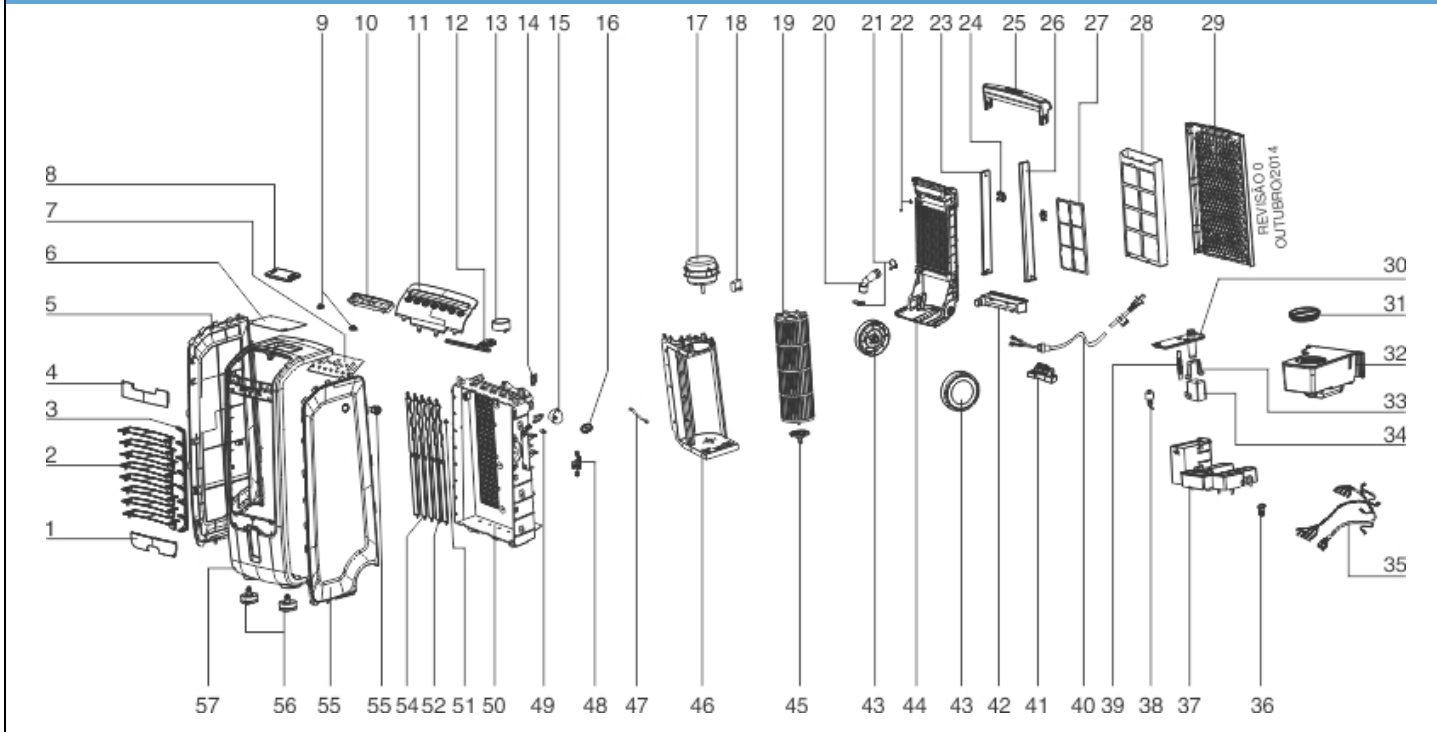

**CLIMATIZADOR CL08F FRIO**
 **Informações Técnicas**
**Código** 08081FBA106

**PNC/ML** 946521292-1

**VISTA EXPLODIDA**

**Peças**

Posição	Código da Peça	Peça	Quantidade
1	1284040221	ARREMATE FRONTAL	1
2	1284039831	ALETAS HORIZONTAIS	8
3	128404031	CONDUTOR ALETAS	1
4	12840402301S	ARREMATE SUPERIOR	1
5	1284040371	LATERAL ESQUERDA	1
6	1173006551	PLACA DE POTENCIA	1
7	117990559	PLACA DE INTERFACE	1
8	117300647	CONTROLE REMOTO	1
9	128404392	SUPORTE PLACA POTENCIA	1
10	Y3001008300	MEMBRANA PLACA INTERFACE	1
11	Y3001008400	PAINEL DE CONTROLE COMPLETO	1
12	Y3001008600	EIXO ALETAS VERTICAIS	1
13	1832000235	MOTOR ALETAS VERTICAIS	1
14	117990626	PLACA SENSOR	1