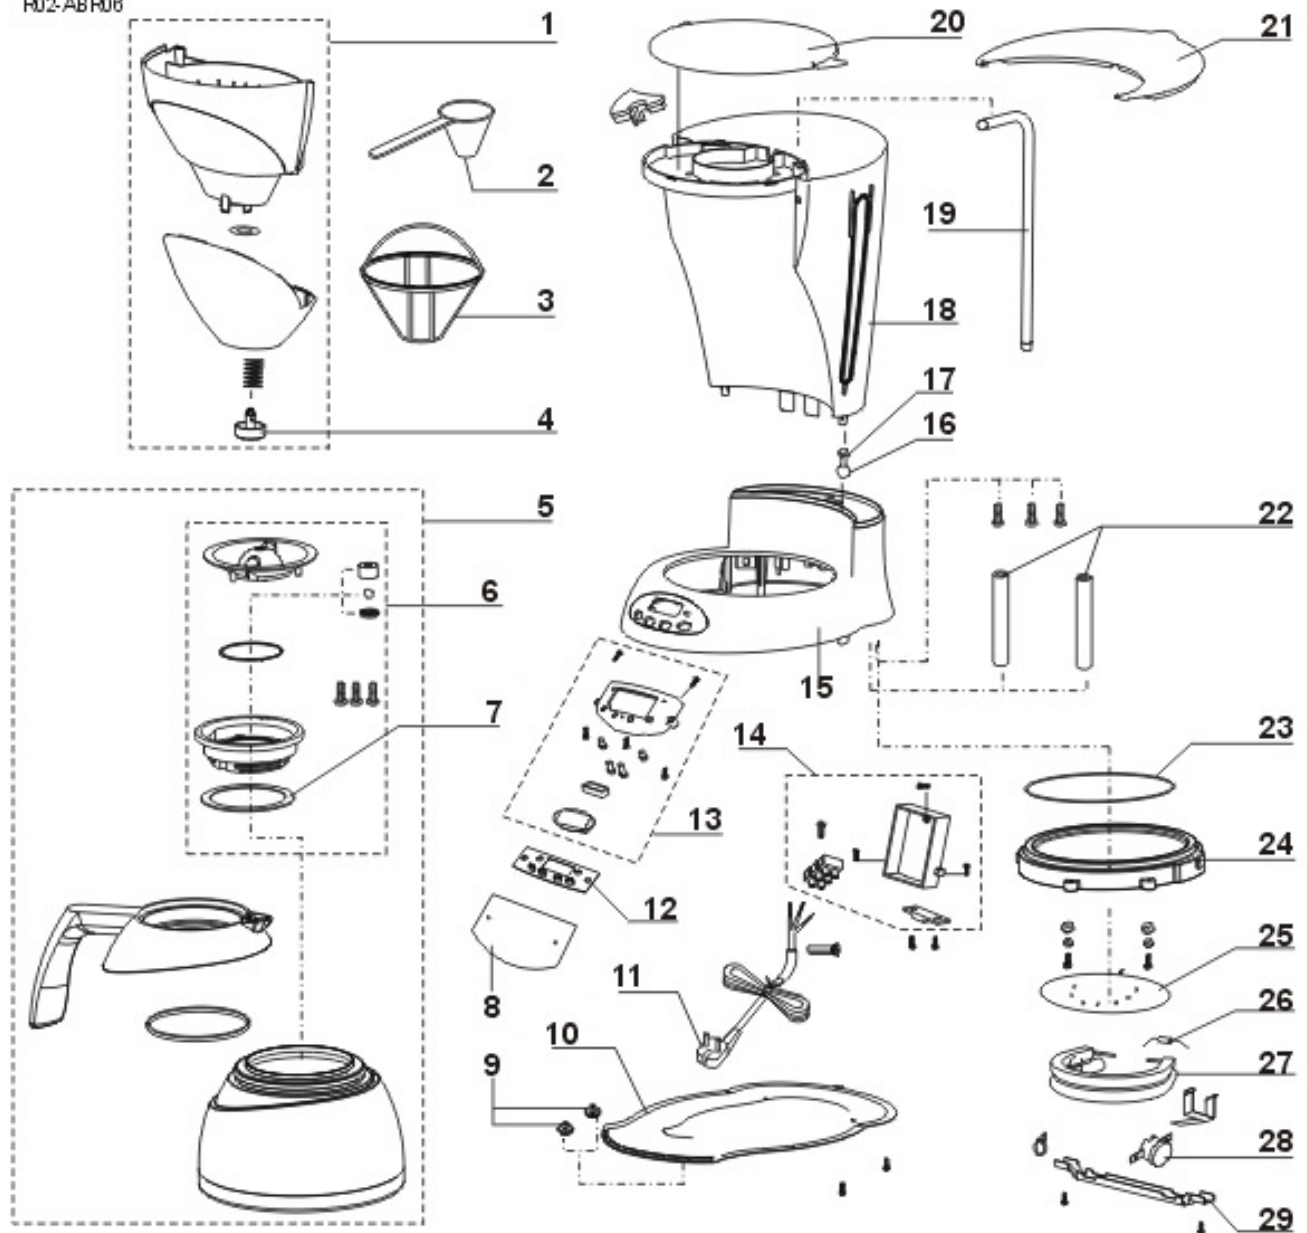

CAFETEIRA CHEF THERMA 220V

Informações Técnicas

Código 4911BBRA505

PNC/ML 955116527-00

VISTA EXPLODIDA

R02-ABR06

Peças

Posição	Código da Peça	Peça	Quantidade
1	CC096183	PORTA FILTRO PLAST CHEFA	1
3	CC096777	FILTRO PLAST CPL CAFET CHEFA	1

4	CC096822	VALVULA RETENCAO CAF CHEFA	1
5	CC096177	JARRA ACO INOX 1,2L CPL CHEFA	1
6	CC096581	TAMPA PLAST JARRA CPL CAF	1
7	CC096352	ANEL VEDACAO TAMPA CAFETEIRA	1
8	CC096151	PROTECAO PLASTICA DISPLAY CAF	1
9	CC096184	PE DE BORRACHA CAFETEIRA CHEFA	2
10	CC096303	TAMPA DA BASE METALICA CAFET	1
11	CC026827	CABO ELETRICO 250V 1M CAFET	1
12	CC096262	MEMBRANA BOR PAINEL CAF CHEFA	1
13	CC096533	PLACA ELET DISPLAY CAF CHEFA	1
14	CC096532	PLACA ELET CONTROLE CAF CHEFA	1
15	CC096316	BASE PLAST INFERIOR CHEFA	1
16	CC026581	ESFERA PLAST DA VALVULA CAFET	1
17	CC026812	VALVULA PLAS RETENCAO CAF CHEF	1
18	CC096350	BASE PLAST SUPERIOR CAF THERMA	1
19	CC096300	MANGUEIRA PLAST AGUA CAF CHEFA	1
20	CC096318	TAMPA PLAST RECIPIENTE CAFE	1
21	CC096315	TAMPA PLAST RESERV AGUA CAF	1
22	CC026825	MANGUEIRA SILICONE CAF CHEF	1
23	CC026153	ANEL SILICONE SUP BASE CAF	1
24	CC096302	BASE PLAST APOIO JARRA CAFET	1
25	CC096304	PROTECAO MET AQUEC CAF	1
26	CC096170	FUSIVEL TERM PRETO/VERDE 250V	1
27	CC096180	RESIST-NCIA 220V 1000W CAF	1
28	CC096173	TERMOSTATO 250V 563353 CHEF A*	1
28	CC096176	TERMOSTATO 250V 563353 CHEFA	1
29	CC026875	PRENSA ACO RESIST-NCIA CAF	1
999	69401018	MANUAL CHEF THERMA***	1
999	CC026833	CAIXA EMBALAGEM CHEF THERMA	1
999	CC096260	ETIQUETA CX CHEF THERMA 220V	1