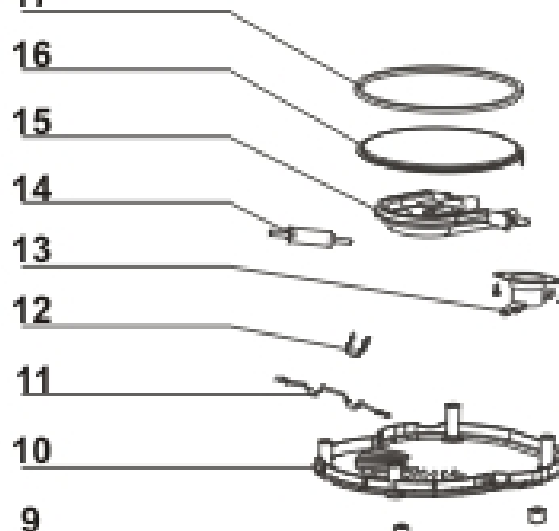

CAF BGIORNO CM300 PRETA 127V

Informações Técnicas

Código 4911ACBR401

PNC/ML 955116698-0

VISTA EXPLODIDA

5

6

7

22

21

20

19

18

17

16

15

14

13

12

11

10

9

Peças

| Posição | Codigo da Peça | Peça | Quantidade |
|---------|----------------|--------------------------------|------------|
| 1 | CB004008 | FILTRO PERMANENTE CPL CAF | 1 |
| 2 | CB004034 | SUPTE PLAST FILTRO CPL PR CAF | 1 |
| 3 | CB004006 | VEDAÇÃO BOR CORTA PINGO CAFET | 1 |
| 4 | CB004033 | CORPO PLAST CORTA PINGO PR CAF | 1 |
| 5 | CB004032 | JARRA VIDRO CPL PR CAF BG | 1 |
| 6 | CB004042 | CABO DE LIGACAO 250V PARA CAF | 1 |
| 7 | CB004029 | CABO ELETRICO 250V 1M PR CAF | 1 |
| 8 | CB004030 | PRESILHA CABO ELETRICO PRETA | 1 |
| 9 | CM004547 | PE DE BORRACHA CAFETEIRA PROMO | 4 |
| 10 | CB004040 | TAMPA PLAST BASE PRETA CAFET | 1 |
| 11 | CB004019 | PRESILHA AÇO RESISTENCIA CAFET | 1 |
| 12 | CB004018 | PRESILHA DE AÇO FUSIVEL CAF | 1 |
| 13 | CB004022 | TERMOSTATO 250V CAF BG | 1 |
| 14 | CB004021 | FUSIVEL TÉRMICO 250V PARA CAF | 1 |
| 15 | CB004017 | RESISTENCIA 800W 127V CAF | 1 |
| 16 | CB004016 | PLACA METÁLICA AQUEC CAFETEIRA | 1 |
| 17 | CB004015 | ANEL BORRACHA VEDACAO CAF | 1 |
| 18 | CB004031 | BASE PLAST INFERIOR PRETA CAF | 1 |
| 19 | CB004028 | MANGUEIRA PLAST AGUA PARA CAF | 1 |
| 20 | CB004027 | MOLA HELICOIDAL AÇO TUBO CAF | 2 |
| 21 | CB004025 | ARGOLA DE AÇO TRAVA PARA CAF | 2 |
| 22 | CB004024 | TUBO SILICONE PARA CAFETEIRA | 2 |
| 23 | CB004026 | ESFERA PLAST DA VÁLVULA CAF | 1 |
| 24 | CB004039 | TAMPA PLAST INTERR PRETA CAF | 1 |
| 25 | CB004023 | INTERRUPTOR 250V C/FIOS PR CAF | 1 |
| 26 | CB004038 | BASE PLAST SUP CPL PR CAF | 1 |
| 27 | CB004037 | SUPORTE PLAST TUBO AGUA PR CAF | 1 |
| 28 | CB004036 | CJ PLAST SAIDA ÁGUA PR CAFET | 1 |
| 29 | CB004035 | TAMPA PLASTICA PRETA CAFETEIRA | 1 |
| 999 | CB004043 | CX EMB PAP ONDULADO CAF PRETA | 1 |
| 999 | CB004044 | MAN INST CAF BUON - BRASIL | 1 |