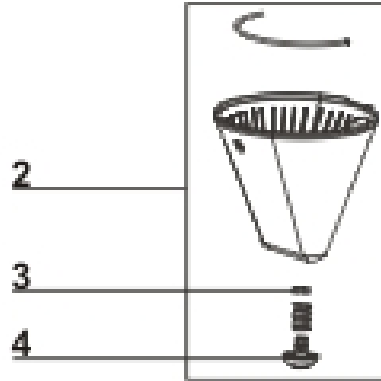

CAF BGIORNO CM300 PRETA 127V

Informações Técnicas

Código 4911ACBR401

PNC/ML 955116698-0

VISTA EXPLODIDA

5

6

7

8

29

28

27

26

25

24

23

14

13

12

11

10

9

Peças

| Posição | Codigo da Peça | Peça | Quantidade |
|---------|----------------|--------------------------------|------------|
| 1 | CB004008 | FILTRO PERMANENTE CPL CAF | 1 |
| 2 | CB004034 | SUPTE PLAST FILTRO CPL PR CAF | 1 |
| 3 | CB004006 | VEDAÇÃO BOR CORTA PINGO CAFET | 1 |
| 4 | CB004033 | CORPO PLAST CORTA PINGO PR CAF | 1 |
| 5 | CB004032 | JARRA VIDRO CPL PR CAF BG | 1 |
| 6 | CB004042 | CABO DE LIGACAO 250V PARA CAF | 1 |
| 7 | CB004029 | CABO ELETRICO 250V 1M PR CAF | 1 |
| 8 | CB004030 | PRESILHA CABO ELETRICO PRETA | 1 |
| 9 | CM004547 | PE DE BORRACHA CAFETEIRA PROMO | 4 |
| 10 | CB004040 | TAMPA PLAST BASE PRETA CAFET | 1 |
| 11 | CB004019 | PRESILHA AÇO RESISTENCIA CAFET | 1 |
| 12 | CB004018 | PRESILHA DE AÇO FUSIVEL CAF | 1 |
| 13 | CB004022 | TERMOSTATO 250V CAF BG | 1 |
| 14 | CB004021 | FUSIVEL TÉRMICO 250V PARA CAF | 1 |
| 15 | CB004017 | RESISTENCIA 800W 127V CAF | 1 |
| 16 | CB004016 | PLACA METÁLICA AQUEC CAFETEIRA | 1 |
| 17 | CB004015 | ANEL BORRACHA VEDACAO CAF | 1 |
| 18 | CB004031 | BASE PLAST INFERIOR PRETA CAF | 1 |
| 19 | CB004028 | MANGUEIRA PLAST AGUA PARA CAF | 1 |
| 20 | CB004027 | MOLA HELICOIDAL AÇO TUBO CAF | 2 |
| 21 | CB004025 | ARGOLA DE AÇO TRAVA PARA CAF | 2 |
| 22 | CB004024 | TUBO SILICONE PARA CAFETEIRA | 2 |
| 23 | CB004026 | ESFERA PLAST DA VÁLVULA CAF | 1 |
| 24 | CB004039 | TAMPA PLAST INTERR PRETA CAF | 1 |
| 25 | CB004023 | INTERRUPTOR 250V C/FIOS PR CAF | 1 |
| 26 | CB004038 | BASE PLAST SUP CPL PR CAF | 1 |
| 27 | CB004037 | SUPORTE PLAST TUBO AGUA PR CAF | 1 |
| 28 | CB004036 | CJ PLAST SAIDA ÁGUA PR CAFET | 1 |
| 29 | CB004035 | TAMPA PLASTICA PRETA CAFETEIRA | 1 |
| 999 | CB004043 | CX EMB PAP ONDULADO CAF PRETA | 1 |
| 999 | CB004044 | MAN INST CAF BUON - BRASIL | 1 |