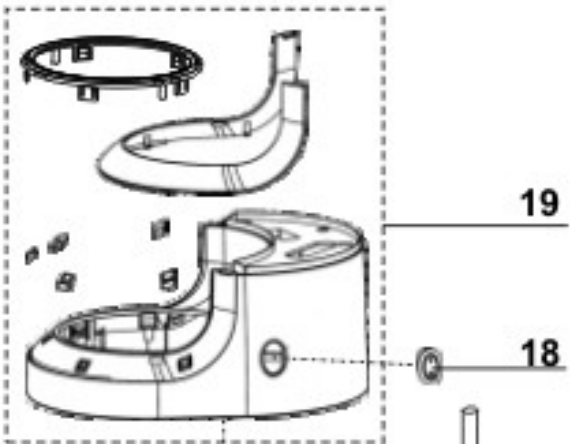

CAF BG NOVA GER CM500 PTA 127V

Informações Técnicas

**Código** 4911ACBR407

**PNC/ML** 900681569-0

VISTA EXPLODIDA CM500 PRETA

## Peças

Posição	Código da Peça	Peça	Quantidade
1	CB009002	FILTRO PLAST PERMAN CPL CAF	1
2	CB009016	SUPTE PLAST FILTRO CPL PR CAF	1
3	CB009017	CORPO PLAST CORTA PINGO PR CAF	1
4	CB009015	JARRA VIDRO CPL PR CAF NBG	1
5	CB004029	CABO ELETRICO 250V 1M PR CAF	1
6	CB004021	FUSIVEL TERMICO 250V PARA CAF	1
7	CB009008	ANEL DE VEDACAO BORRACHA CAF	1
8	CB009007	PLACA METALICA DE AQUEC CAF	1
9	CB004017	RESISTENCIA 800W 127V CAF	1
10	CB004022	TERMOSTATO 250V CAF BG	1
11	CB009022	TAMPA PLAST DA BASE PRETA CAF	1
12	CM004547	PE DE BORRACHA CAFETEIRA PROMO	4
13	CB004027	MOLA HELICOIDAL ACO TUBO CAF	2
14	CB004025	ARGOLA DE ACO TRAVA PARA CAF	4
15	CB004024	TUBO SILICONE PARA CAFETEIRA	2
16	CB004026	ESFERA PLAST DA VALVULA CAF	2
17	CB009012	MANGUEIRA PLASTICA DE AGUA CAF	1
19	CB009018	BASE PLAST INFERIOR PRETA CAF	1
20	CB009014	BASE PLAST SUP CPL PR CAF	1
21	CB009021	CJ PLAST SAIDA DAGUA PR CAF	1
22	CB009020	TAMPA PLAST RECIPIENTE PR CAF	1
999	69500116	BUON GIORNO NOVA GERACAO	1
18	CB009019	INTERRUPTOR PRETO CPL 250V CAF	1
999	CB009023	CX EMB PAP OND CAF NBG PRETA**	1
999	CB009026	CALCO PAPELAO CM 500/503	1