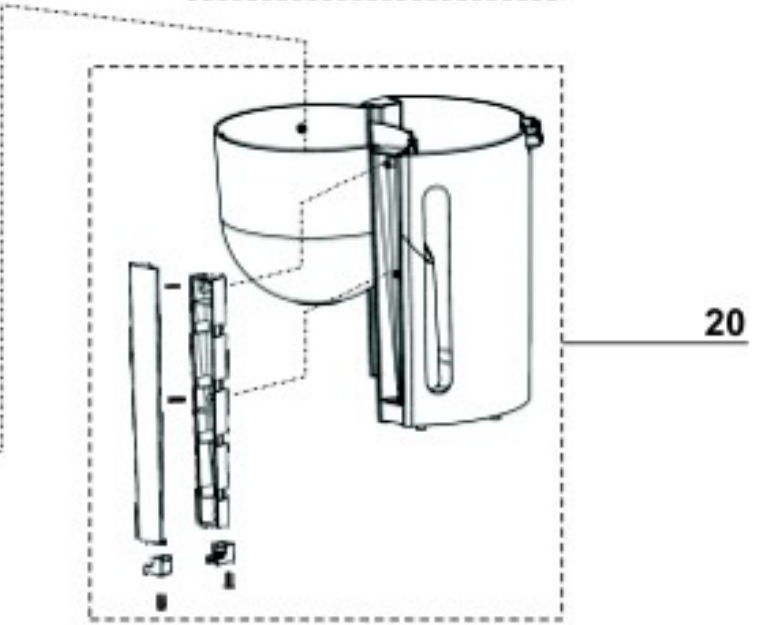

CAF BG NOVA GER CM500 PTA 127V

Informações Técnicas

**Código** 4911ACBR407

**PNC/ML** 900681569-0

VISTA EXPLODIDA CM500 PRETA

## Peças

Posição	Código da Peça	Peça	Quantidade
1	CB009002	FILTRO PLAST PERMAN CPL CAF	1
2	CB009016	SUPTE PLAST FILTRO CPL PR CAF	1
3	CB009017	CORPO PLAST CORTA PINGO PR CAF	1
4	CB009015	JARRA VIDRO CPL PR CAF NBG	1
5	CB004029	CABO ELETRICO 250V 1M PR CAF	1
6	CB004021	FUSIVEL TERMICO 250V PARA CAF	1
7	CB009008	ANEL DE VEDACAO BORRACHA CAF	1
8	CB009007	PLACA METALICA DE AQUEC CAF	1
9	CB004017	RESISTENCIA 800W 127V CAF	1
10	CB004022	TERMOSTATO 250V CAF BG	1
11	CB009022	TAMPA PLAST DA BASE PRETA CAF	1
12	CM004547	PE DE BORRACHA CAFETEIRA PROMO	4
13	CB004027	MOLA HELICOIDAL ACO TUBO CAF	2
14	CB004025	ARGOLA DE ACO TRAVA PARA CAF	4
15	CB004024	TUBO SILICONE PARA CAFETEIRA	2
16	CB004026	ESFERA PLAST DA VALVULA CAF	2
17	CB009012	MANGUEIRA PLASTICA DE AGUA CAF	1
19	CB009018	BASE PLAST INFERIOR PRETA CAF	1
20	CB009014	BASE PLAST SUP CPL PR CAF	1
21	CB009021	CJ PLAST SAIDA DAGUA PR CAF	1
22	CB009020	TAMPA PLAST RECIPIENTE PR CAF	1
999	69500116	BUON GIORNO NOVA GERACAO	1
18	CB009019	INTERRUPTOR PRETO CPL 250V CAF	1
999	CB009023	CX EMB PAP OND CAF NBG PRETA**	1
999	CB009026	CALCO PAPELAO CM 500/503	1