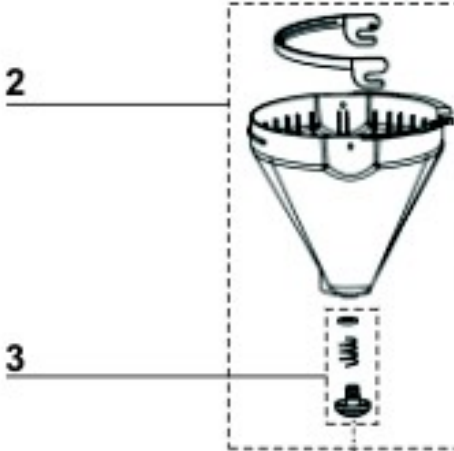

CAF BG NOVA GER CM500 PTA 127V

Informações Técnicas

**Código** 4911ACBR407

**PNC/ML** 900681569-0

VISTA EXPLODIDA CM500 PRETA

## Peças

Posição	Código da Peça	Peça	Quantidade
1	CB009002	FILTRO PLAST PERMAN CPL CAF	1
2	CB009016	SUPTE PLAST FILTRO CPL PR CAF	1
3	CB009017	CORPO PLAST CORTA PINGO PR CAF	1
4	CB009015	JARRA VIDRO CPL PR CAF NBG	1
5	CB004029	CABO ELETRICO 250V 1M PR CAF	1
6	CB004021	FUSIVEL TERMICO 250V PARA CAF	1
7	CB009008	ANEL DE VEDACAO BORRACHA CAF	1
8	CB009007	PLACA METALICA DE AQUEC CAF	1
9	CB004017	RESISTENCIA 800W 127V CAF	1
10	CB004022	TERMOSTATO 250V CAF BG	1
11	CB009022	TAMPA PLAST DA BASE PRETA CAF	1
12	CM004547	PE DE BORRACHA CAFETEIRA PROMO	4
13	CB004027	MOLA HELICOIDAL ACO TUBO CAF	2
14	CB004025	ARGOLA DE ACO TRAVA PARA CAF	4
15	CB004024	TUBO SILICONE PARA CAFETEIRA	2
16	CB004026	ESFERA PLAST DA VALVULA CAF	2
17	CB009012	MANGUEIRA PLASTICA DE AGUA CAF	1
19	CB009018	BASE PLAST INFERIOR PRETA CAF	1
20	CB009014	BASE PLAST SUP CPL PR CAF	1
21	CB009021	CJ PLAST SAIDA DAGUA PR CAF	1
22	CB009020	TAMPA PLAST RECIPIENTE PR CAF	1
999	69500116	BUON GIORNO NOVA GERACAO	1
18	CB009019	INTERRUPTOR PRETO CPL 250V CAF	1
999	CB009023	CX EMB PAP OND CAF NBG PRETA**	1
999	CB009026	CALCO PAPELAO CM 500/503	1